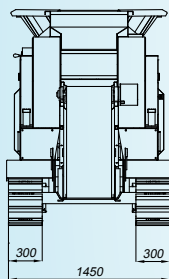

LEM TRACK 4825

ESPECIFICACIONES

- ORUGAS DE GOMA
- TRITURADORA A MANDIBULAS 480 x 250 mm
- AJUSTE DE HIDRÁULICA ABIERTA LA MORDAZA DE 10 A 80 mm
- ISUZU MOTOR DIESEL Kw 21.5-2000/RPM
- CINTA DE CARGA CON REGULACIÓN DE VELOCIDAD
- HABILIDAD 'TOLVA DE ALIMENTACIÓN 0,6 m³
- TAPE EXTRACTOR
- HORA 6-15 m³
- RADIO-TODOS LOS MOVIMIENTOS
- 3,4 TONELADAS DE PESO

ACCESORIOS

- RODILLO MAGNÉTICO
- TANQUE DEL LADO LAS GUARDAS
- PLANTA DE POLVO

KOMPLET ITALIA S.R.L.

Sede Amm.va: Via Modigliani, 8 60019 Senigallia (AN) Italy

Sede legale: Viale Vittoria, 75 Jesi (AN) Italy

Tel. + 39.071.6609823 Fax +39.071.6611069

Capitale Soc. € 100.000,00 - C.C.I.A.A. Ancona n° 27222

Cod Fisc. e P.I. 02035890421