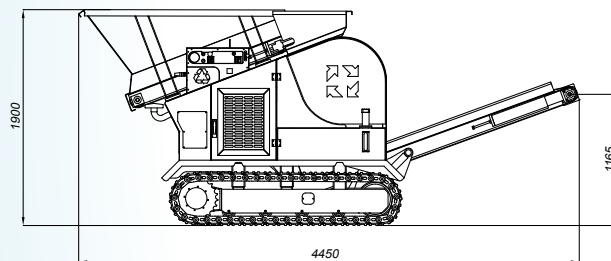

LEM TRACK 4825

ESPECIFICACIONES

- ORUGAS DE GOMA
- TRITURADORA A MANDIBULAS 480 x 250 mm
- AJUSTE DE HIDRÁULICA ABIERTA LA MORDAZA DE 10 A 80 mm
- ISUZU MOTOR DIESEL Kw 21.5-2000/RPM
- CINTA DE CARGA CON REGULACIÓN DE VELOCIDAD
- HABILIDAD 'TOLVA DE ALIMENTACIÓN 0,6 m³
- TAPE EXTRACTOR
- HORA 6-15 m³
- RADIO-TODOS LOS MOVIMIENTOS
- 3,4 TONELADAS DE PESO

ACCESORIOS

- RODILLO MAGNÉTICO
- TANQUE DEL LADO LAS GUARDAS
- PLANTA DE POLVO

KOMPLET ITALIA S.R.L.

Sede Amm.va: Via Modigliani, 8 60019 Senigallia (AN) Italy

Sede legale: Viale Vittoria, 75 Jesi (AN) Italy

Tel. + 39.071.6609823 Fax +39.071.6611069

Capitale Soc. € 100.000,00 - C.C.I.A.A. Ancona n° 27222

Cod Fisc. e P.I. 02035890421