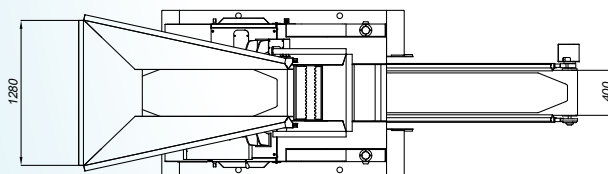

LEM TRACK 4825

ESPECIFICACIONES

- ORUGAS DE GOMA
- TRITURADORA A MANDIBULAS 480 x 250 mm
- AJUSTE DE HIDRÁULICA ABIERTA LA MORDAZA DE 10 A 80 mm
- ISUZU MOTOR DIESEL Kw 21.5-2000/RPM
- CINTA DE CARGA CON REGULACIÓN DE VELOCIDAD
- HABILIDAD 'TOLVA DE ALIMENTACIÓN 0,6 m³
- TAPE EXTRACTOR
- HORA 6-15 m³
- RADIO-TODOS LOS MOVIMIENTOS
- 3,4 TONELADAS DE PESO

ACCESORIOS

- RODILLO MAGNÉTICO
- TANQUE DEL LADO LAS GUARDAS
- PLANTA DE POLVO

KOMPLET ITALIA S.R.L.

Sede Amm.va: Via Modigliani, 8 60019 Senigallia (AN) Italy

Sede legale: Viale Vittoria, 75 Jesi (AN) Italy

Tel. + 39.071.6609823 Fax +39.071.6611069

Capitale Soc. € 100.000,00 - C.C.I.A.A. Ancona n° 27222

Cod Fisc. e P.I. 02035890421